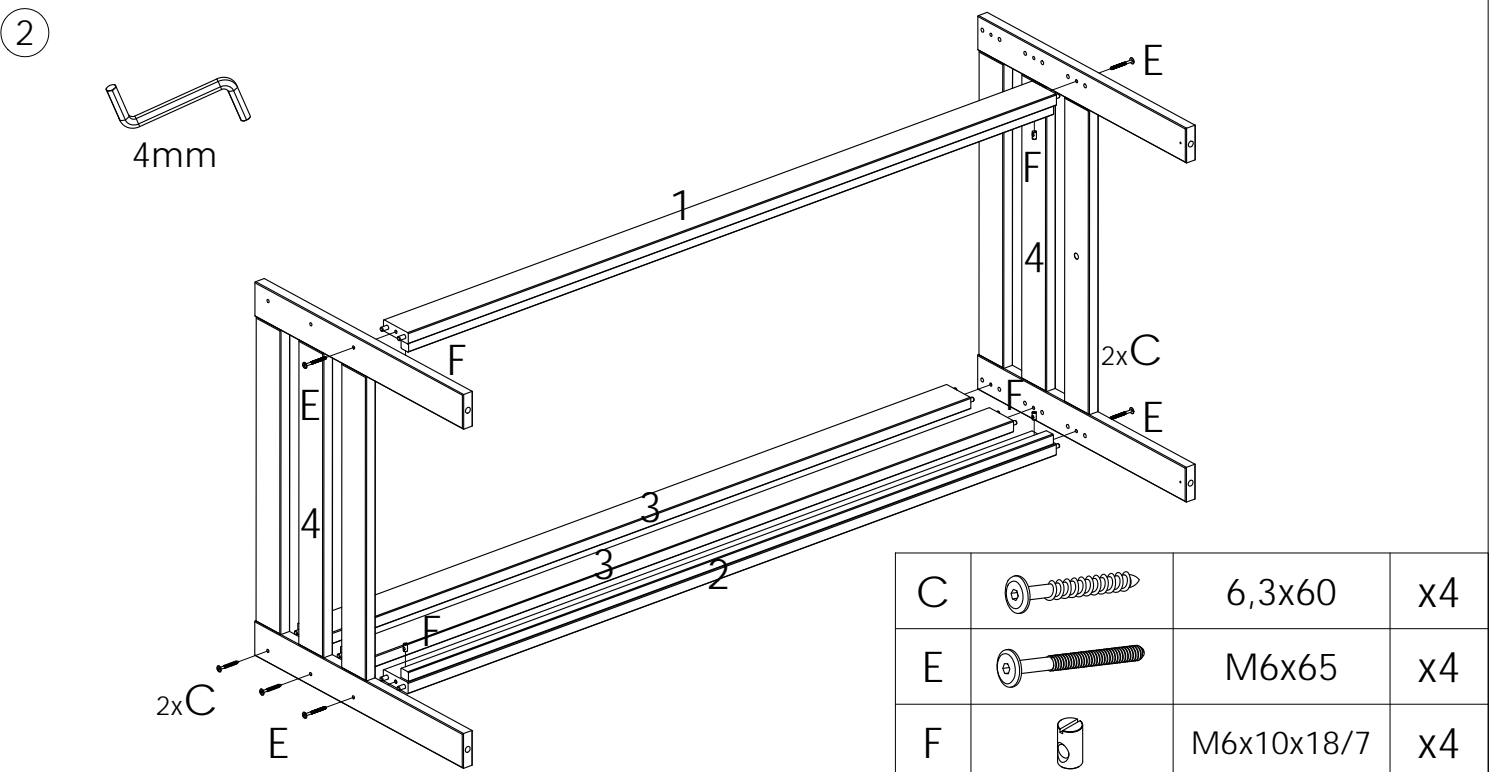

VIKTIGT - LÄS NOGA - SPARA FÖR FRAMTIDA BRUK

- a) **VARNING** - den övre sängen är ej lämplig för barn under 6 års ålder då den kan utgöra en skaderisk vid fall från sängen.
- b) **VARNING**, om övre säng inte används på ett korrekt sätt kan denna utgöra en fara för strypning. Fäst aldrig saker i den övre sängen som inte hör till sängen så som t.ex. sladdar, rep, fickor, kassar eller remmar.
- c) **VARNING** Barn kan fastna mellan säng och vägg, tak eller andra möbler i direkt närhet till sängen. För att undvika sådan risk skall minsta avstånd mellan säng och andra föremål ej understiga 75 mm alternativt skall avstånd inte vara mindre än 230 mm.
- d) **VARNING**. Använd inte den övre sängen om delar saknas eller är skadade. Reservdelar kan tillhandahållas genom er återförsäljare eller butik.
- e) **VIKTIGT** att samtliga instruktioner noggrant följs vid montering av denna säng.
- f) Rekommenderad madrass storlek för bruk i denna säng är 2000 x 900, 2000 x 1200 mm, maximal madrass tjocklek 200 mm
- g) Madrass skall hållas torr och luftig för att förebygga fukt i sängen samt omkringliggande område.
- k) Samtliga beslag skall vara noggrant åtdragna och kontrolleras med jämna mellanrum. Skruva åt beslag vid behov.
- l) Dessa regler är i enlighet med European Safety Standards EN 747.A1: 2015
- m) Närvaro av en sänglampa kan öka säkerheten för ett barn som sover i den övre sängen.

A		10x40	x30
B		15x80	x4
C		6,3x60	x10
D		M6x55	x2
E		M6x65	x8
F		M6x10x18/7	x8
G		M6x8x15x15	x2
H		7x60	x13
J		5x55	x4
K		3,5x15	x14

L		4,2x25	x8
M		3,5x40	x60
N		70x38	x2
P		70x38x32	x2
Q		4,2x45	x1
R		D4x13	x10
Z		D10x15	x1
S		D15x18	x22
T		4mm	x2