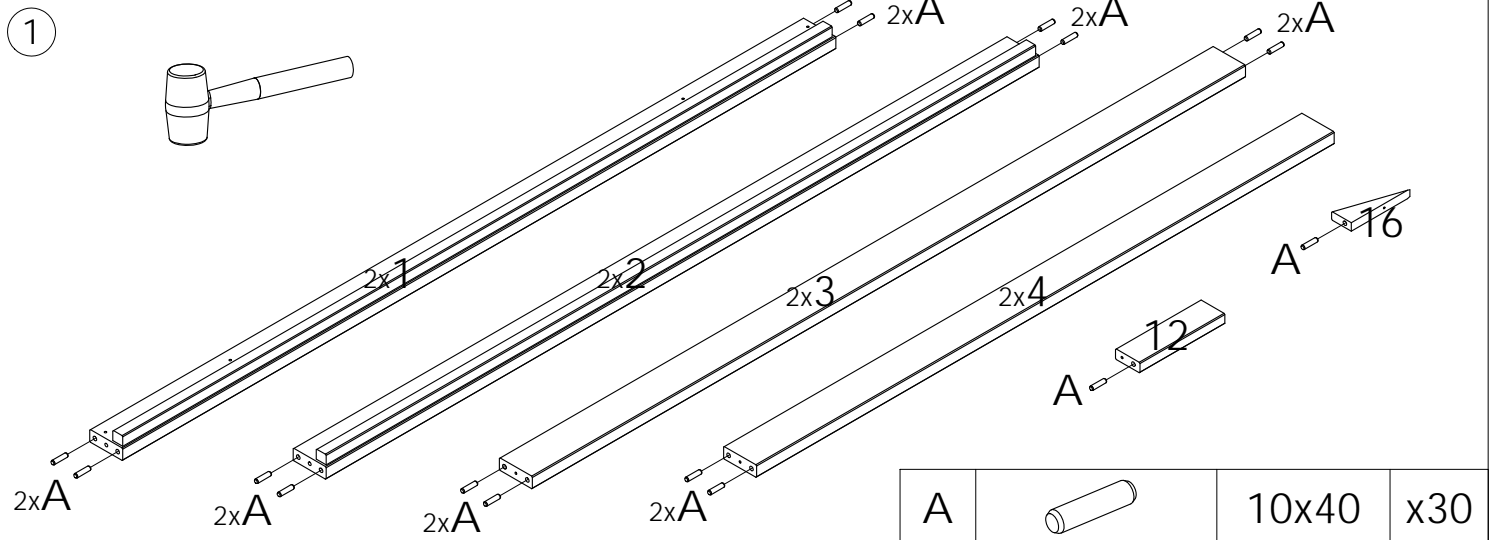

VIKTIGT - LÄS NOGA - SPARA FÖR FRAMTIDA BRUK

- a) **VARNING** - den övre sängen är ej lämplig för barn under 6 års ålder då den kan utgöra en skaderisk vid fall från sängen.
- b) **VARNING**, om övre säng inte används på ett korrekt sätt kan denna utgöra en fara för strypning. Fäst aldrig saker i den övre sängen som inte hör till sängen så som t.ex. sladdar, rep, fickor, kassar eller remmar.
- c) **VARNING** Barn kan fastna mellan säng och vägg, tak eller andra möbler i direkt närhet till sängen. För att undvika sådan risk skall minsta avstånd mellan säng och andra föremål ej understiga 75 mm alternativt skall avstånd inte vara mindre än 230 mm.
- d) **VARNING**. Använd inte den övre sängen om delar saknas eller är skadade. Reservdelar kan tillhandahållas genom er återförsäljare eller butik.
- e) **VIKTIGT** att samtliga instruktioner noggrant följs vid montering av denna säng.
- f) Rekommenderad madrass storlek för bruk i denna säng är 2000 x 900, 2000 x 1200 mm, maximal madrass tjocklek 200 mm
- g) Madrass skall hållas torr och luftig för att förebygga fukt i sängen samt omkringliggande område.
- k) Samtliga beslag skall vara noggrant åtdragna och kontrolleras med jämna mellanrum. Skruva åt beslag vid behov.
- l) Dessa regler är i enlighet med European Safety Standards EN 747.A1: 2015
- m) Närvaro av en sänglampa kan öka säkerheten för ett barn som sover i den övre sängen.

A		10x40	x30
B		15x80	x4
C		6,3x60	x10
D		M6x55	x2
E		M6x65	x8
F		M6x10x18/7	x8
G		M6x8x15x15	x2
H		7x60	x13
J		5x55	x4
K		3,5x15	x14

L		4,2x25	x8
M		3,5x40	x60
N		70x38	x2
P		70x38x32	x2
Q		4,2x45	x1
R		D4x13	x10
Z		D10x15	x1
S		D15x18	x22
T		4mm	x2