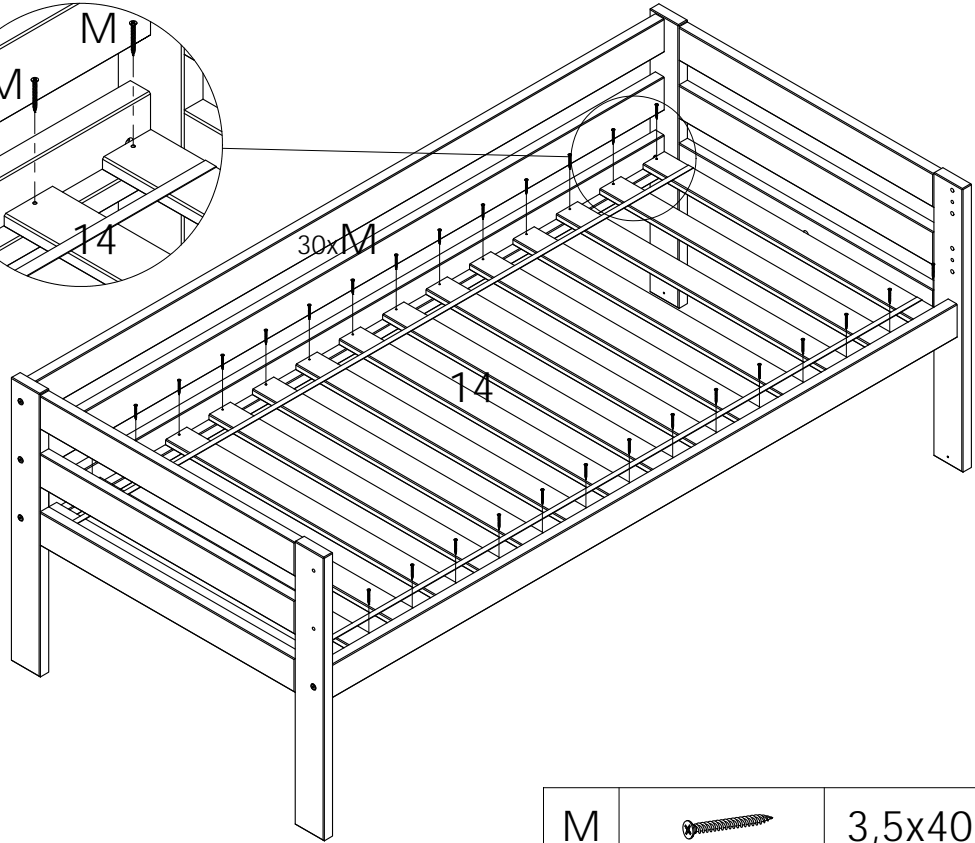

VIKTIGT - LÄS NOGA - SPARA FÖR FRAMTIDA BRUK

- a) **VARNING** - den övre sängen är ej lämplig för barn under 6 års ålder då den kan utgöra en skaderisk vid fall från sängen.
- b) **VARNING**, om övre säng inte används på ett korrekt sätt kan denna utgöra en fara för strypning. Fäst aldrig saker i den övre sängen som inte hör till sängen så som t.ex. sladdar, rep, fickor, kassar eller remmar.
- c) **VARNING** Barn kan fastna mellan säng och vägg, tak eller andra möbler i direkt närhet till sängen. För att undvika sådan risk skall minsta avstånd mellan säng och andra föremål ej understiga 75 mm alternativt skall avstånd inte vara mindre än 230 mm.
- d) **VARNING**. Använd inte den övre sängen om delar saknas eller är skadade. Reservdelar kan tillhandahållas genom er återförsäljare eller butik.
- e) **VIKTIGT** att samtliga instruktioner noggrant följs vid montering av denna säng.
- f) Rekommenderad madrass storlek för bruk i denna säng är 2000 x 900, 2000 x 1200 mm, maximal madrass tjocklek 200 mm
- g) Madrass skall hållas torr och luftig för att förebygga fukt i sängen samt omkringliggande område.
- k) Samtliga beslag skall vara noggrant åtdragna och kontrolleras med jämna mellanrum. Skruva åt beslag vid behov.
- l) Dessa regler är i enlighet med European Safety Standards EN 747.A1: 2015
- m) Närvaro av en sänglampa kan öka säkerheten för ett barn som sover i den övre sängen.

A		10x40	x30
B		15x80	x4
C		6,3x60	x10
D		M6x55	x2
E		M6x65	x8
F		M6x10x18/7	x8
G		M6x8x15x15	x2
H		7x60	x13
J		5x55	x4
K		3,5x15	x14

L		4,2x25	x8
M		3,5x40	x60
N		70x38	x2
P		70x38x32	x2
Q		4,2x45	x1
R		D4x13	x10
Z		D10x15	x1
S		D15x18	x22
T		4mm	x2

3

M		3,5x40	x30
---	--	--------	-----

4

N		70x38	x2
K		3,5x15	x8

5

P		70x28x32	x2
K		3,5x15	x6
H		7x60	x1

6

1.

2.

E		M6x65	x4
F		M6x10x18/7	x4

3.

M		3,5x40	x30
---	---	--------	-----

7

B		15x80	x4
L		4,2x25	x8

8

H		7x60	x12
---	---	------	-----