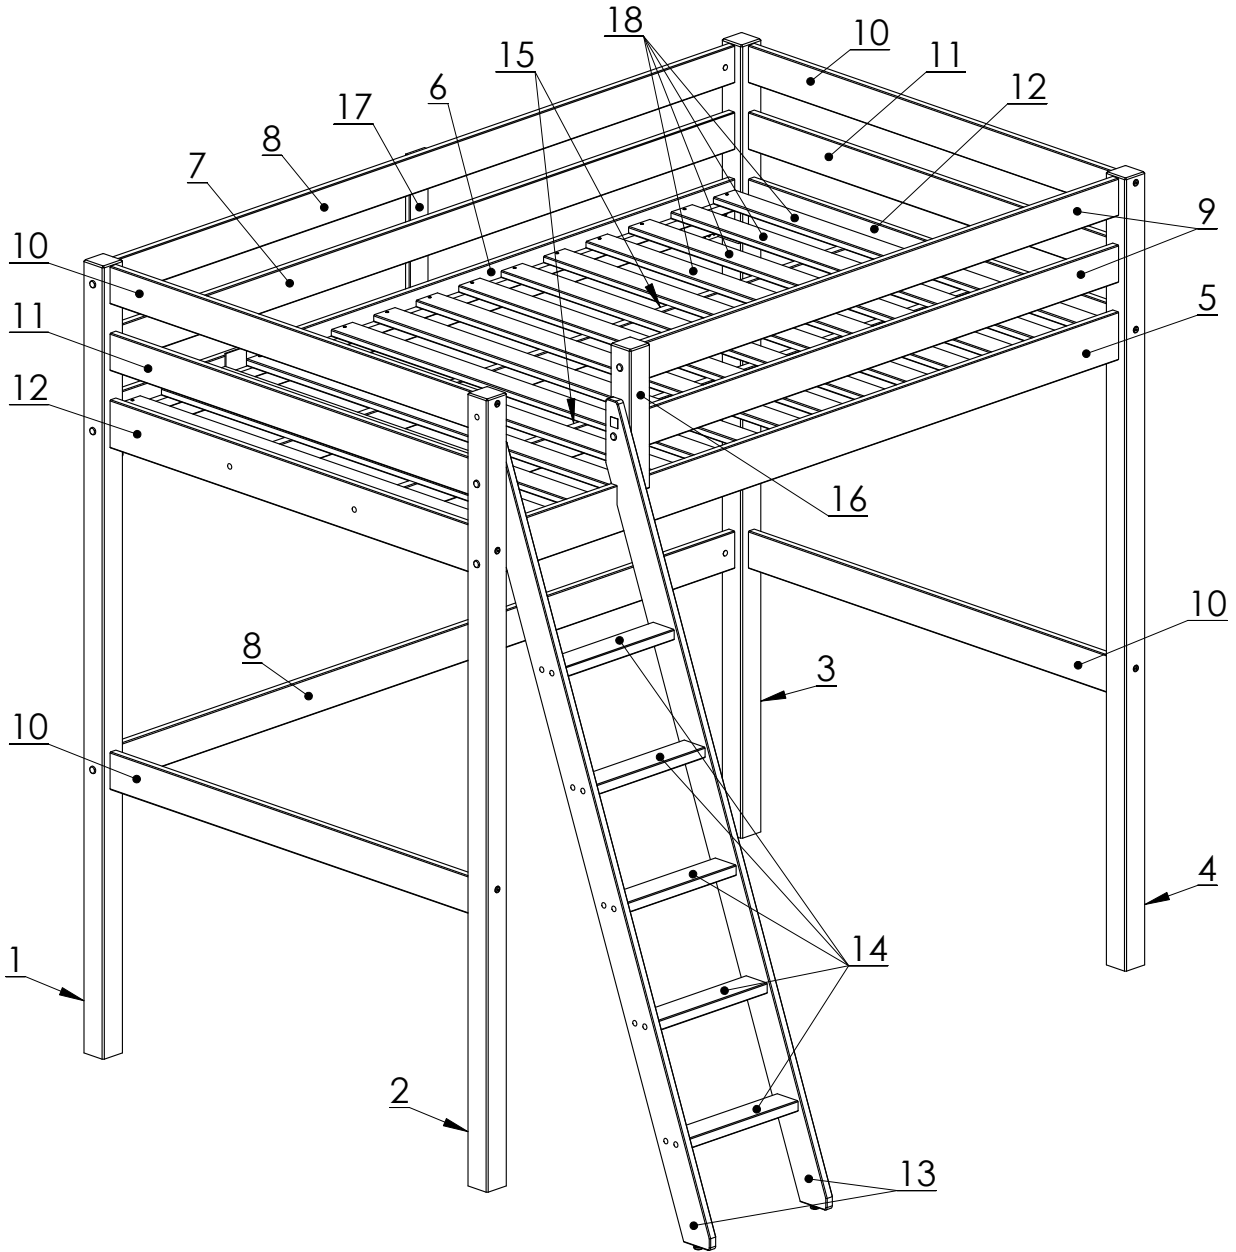

VIKTIGT - LÄS NOGA - SPARA FÖR FRAMTIDA BRUK

- a) VARNING - den övre sängen är ej lämplig för barn under 6 års ålder då den kan utgöra en skaderisk vid fall från sängen.
- b) VARNING, om övre säng inte används på ett korrekt sätt kan denna utgöra en fara för strypning. Fäst aldrig saker i den övre sängen som inte hör till sängen så som t.ex. sladdar, rep, fickor, kassar eller remmar.
- c) VARNING Barn kan fastna mellan säng och vägg, tak eller andra möbler i direkt närhet till sängen. För att undvika sådan risk skall minsta avstånd mellan säng och andra föremål ej understiga 75 mm alternativt skall avstånd inte vara mindre än 230 mm.
- d) VARNING. Använd inte den övre sängen om delar saknas eller är skadade. Reservdelar kan tillhandahållas genom er återförsäljare eller butik.
- e) VIKTIGT att samtliga instruktioner noggrant följs vid montering av denna säng.
- f) Rekommenderad madrass storlek för bruk i denna säng är 2000 x 1200 mm, maximal madrass tjocklek 185 mm
- g) Madrass skall hållas torr och luftig för att förebygga fukt i sängen samt omkringliggande område.
- k) Samtliga beslag skall vara noggrant åtdragna och kontrolleras med jämna mellanrum. Skruva åt beslag vid behov.
- l) Dessa regler är i enlighet med European Safety Standards EN 747.A1: 2015
- m) Närvaro av en sänglampa kan öka säkerheten för ett barn som sover i den övre sängen.