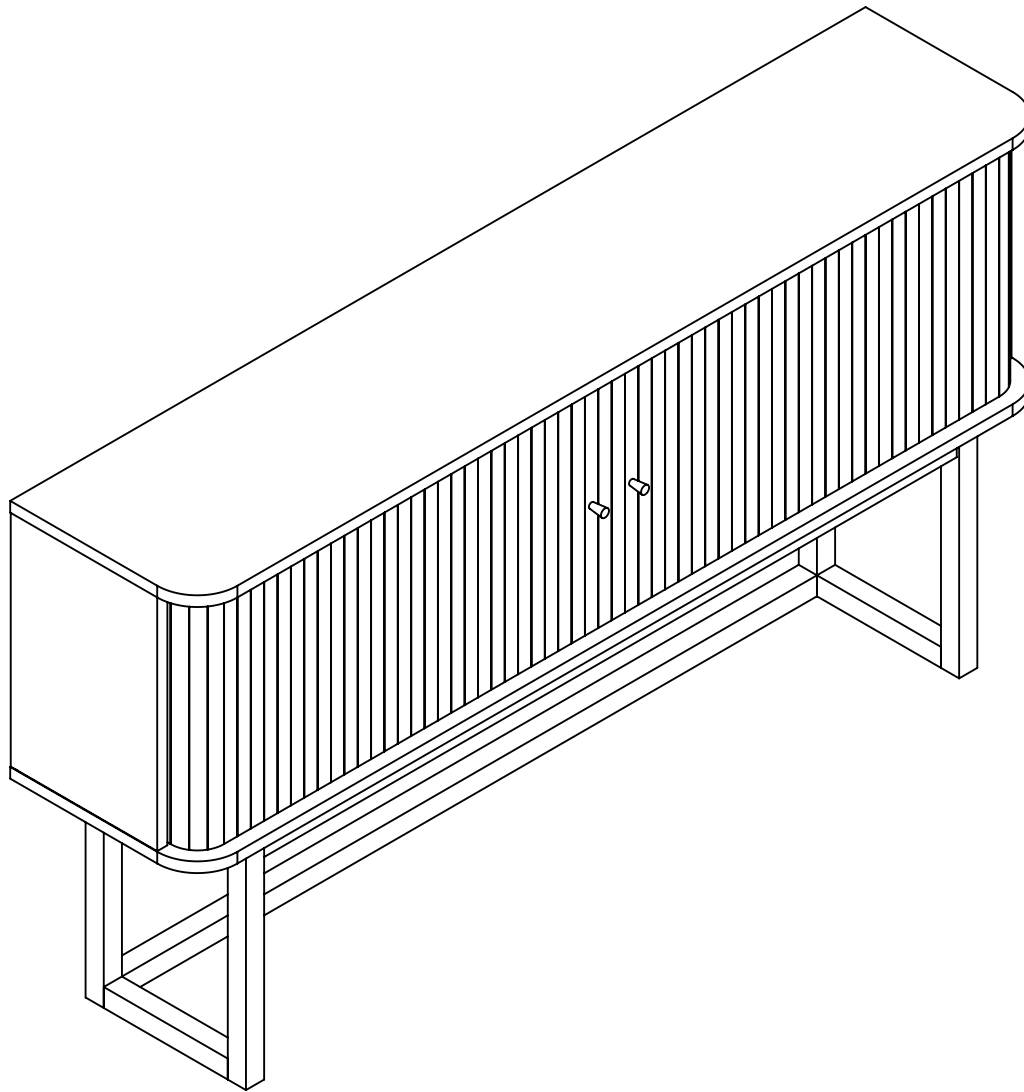

MILA
Sideboard

—
SVENSKA
HEM

1600 x 350 x 850 mm

PARTS:

REQUIRED:

FITTINGS:

01 / x6 02 / x6 03 / x6 04 / x6 05 / x4 06 / x8 07 / x4 08 / x2 09 / x2 10 / x1

D8x25

D7x28

D14x14

M8x8

D4,5x45

D5x16

D28

h25

M4x20