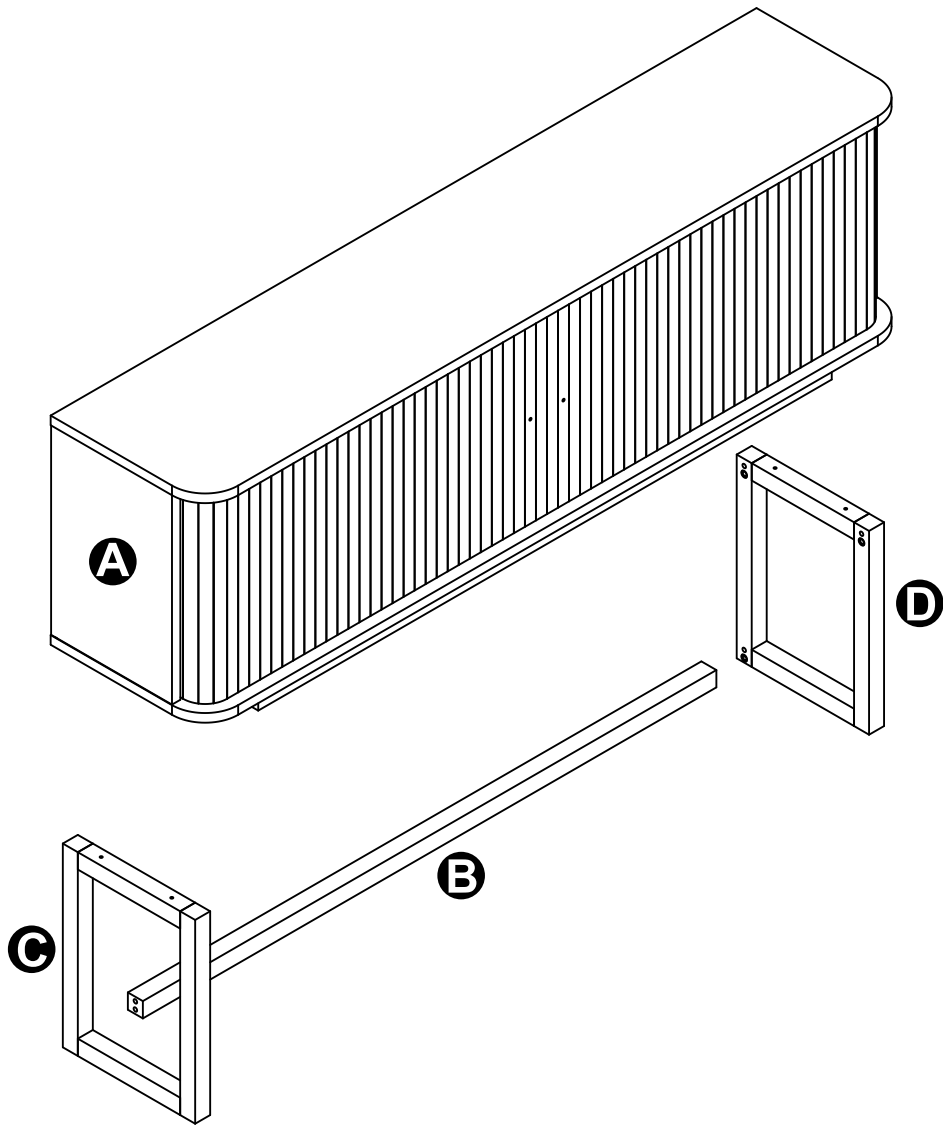

MILA
Sideboard

—
SVENSKA
HEM

1600 x 350 x 850 mm

PARTS:

REQUIRED:

FITTINGS:

01 / x6 02 / x6 03 / x6 04 / x6 05 / x4 06 / x8 07 / x4 08 / x2 09 / x2 10 / x1

D8x25

D7x28

D14x14

M8x8

D4,5x45

D5x16

D28

h25

M4x20