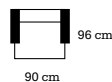

3-SITS MED ARMSTÖD

220 cm

2.5-SITS MED ARMSTÖD

190 cm

2-SITS MED ARMSTÖD

155 cm

FÅTÖLJ

90 cm

DIVAN

162 cm

3-SITS UTAN ARMSTÖD, 2 PLYMÅER

196 cm

3-SITS UTAN ARMSTÖD, 3 PLYMÅER

196 cm

2.5-SITS UTAN ARMSTÖD

166 cm

96 cm

ÖPPET AVSLUT HÖGER

107 cm

96 cm

PALL U-FORM

73 cm

69 cm

PALL REKTANGULÄR