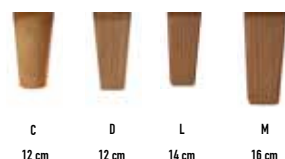

TRÄ

KLÄDSEL

Gripsholm finns i både tyg och läder i en mängd olika varianter. För att få soffan och dess klädsel att hålla sig fin och leva länge är det viktigt att ta hand om den, se gärna våra skötselråd till höger.

KOMFORT

Sitt skönt i soffan på sittplymåer tillverkade av kallskum svepta med fibervadd och ryggplymåer gjorda av sjöfågelfjäder och riven polyeter. Stommen består av en massiv träram. För ytterligare komfort finns möjlighet att komplettera med nackstöd och kuddar efter smak och stil.

SKÖTSELRÅD

- Placera inte din soffa för nära en värmekälla. Se till att det finns en luftspalt på ca 20-30 cm.
- Skydda soffan mot direkt solljus under längre perioder.
- Våra utvalda skötselvårdsprodukter skyddar soffan, förbättrar slitstyrkan och förlänger livslängden.
- För att få ett jämnt slitage på soffan bör du då och då byta plats på plymåerna och också vända på dem.