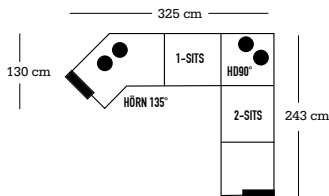

96 cm

ÖPPET AVSLUT HÖGER

107 cm

96 cm

PALL U-FORM

73 cm

69 cm

PALL REKTANGULÄR

73 cm

69 cm

DIVAN

66 cm

HÖRN 135°

130 cm

147 cm

HÖRN 135°

130 cm

147 cm

HÖRN 90°

96 cm

100 cm

HÖRN 90°

96 cm

100 cm

## EXEMPEL PÅ KOMBINATIONER

● = Prydnadskuddar ingår enl. standard

HD = Hörmdel

Alla angivna mått är ca-mått. Avvikelser på några få cm kan förekomma.