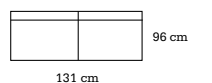

3-SITS MED ARMSTÖD

220 cm

2.5-SITS MED ARMSTÖD

190 cm

2-SITS MED ARMSTÖD

155 cm

FÅTÖLJ

90 cm

DIVAN

162 cm

3-SITS UTAN ARMSTÖD, 2 PLYMÅER

196 cm

3-SITS UTAN ARMSTÖD, 3 PLYMÅER

196 cm

2.5-SITS UTAN ARMSTÖD

166 cm

2-SITS UTAN ARMSTÖD

131 cm

1.5-SITS UTAN ARMSTÖD

98 cm

1-SITS UTAN ARMSTÖD

66 cm

ÖPPET AVSLUT VÄNSTER

107 cm

96 cm

ÖPPET AVSLUT HÖGER

107 cm

96 cm

PALL U-FORM

73 cm

69 cm

PALL REKTANGULÄR