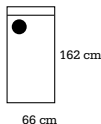

DIVAN

162 cm

3-SITS UTAN ARMSTÖD, 2 PLYMÅER

196 cm

3-SITS UTAN ARMSTÖD, 3 PLYMÅER

196 cm

2.5-SITS UTAN ARMSTÖD

166 cm

2-SITS UTAN ARMSTÖD

131 cm

1.5-SITS UTAN ARMSTÖD

98 cm

1-SITS UTAN ARMSTÖD

66 cm

ÖPPET AVSLUT VÄNSTER

107 cm

96 cm

ÖPPET AVSLUT HÖGER

107 cm

96 cm

PALL U-FORM

73 cm

69 cm

PALL REKTANGULÄR

73 cm

69 cm

DIVAN

66 cm

HÖRN 135°

130 cm

147 cm

HÖRN 135°