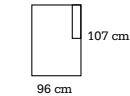

DIVAN

162 cm

3-SITS UTAN ARMSTÖD, 2 PLYMÅER

196 cm

3-SITS UTAN ARMSTÖD, 3 PLYMÅER

196 cm

2.5-SITS UTAN ARMSTÖD

166 cm

2-SITS UTAN ARMSTÖD

131 cm

1.5-SITS UTAN ARMSTÖD

98 cm

1-SITS UTAN ARMSTÖD

66 cm

ÖPPET AVSLUT VÄNSTER

107 cm

96 cm

ÖPPET AVSLUT HÖGER

107 cm

96 cm

PALL U-FORM

73 cm

69 cm

PALL REKTANGULÄR

73 cm

69 cm

DIVAN

66 cm

HÖRN 135°

130 cm

147 cm

HÖRN 135°