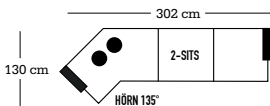

96 cm

ÖPPET AVSLUT HÖGER

107 cm

96 cm

PALL U-FORM

73 cm

69 cm

PALL REKTANGULÄR

73 cm

69 cm

DIVAN

66 cm

HÖRN 135°

130 cm

147 cm

HÖRN 135°

130 cm

147 cm

HÖRN 90°

96 cm

100 cm

HÖRN 90°

96 cm

100 cm

## EXEMPEL PÅ KOMBINATIONER

● = Prydnadskuddar ingår enl. standard

HD = Hörmdel

Alla angivna mått är ca-mått. Avvikelser på några få cm kan förekomma.