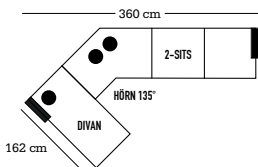

96 cm

ÖPPET AVSLUT HÖGER

107 cm

96 cm

PALL U-FORM

73 cm

69 cm

PALL REKTANGULÄR

73 cm

69 cm

DIVAN

66 cm

HÖRN 135°

130 cm

147 cm

HÖRN 135°

130 cm

147 cm

HÖRN 90°

96 cm

100 cm

HÖRN 90°

96 cm

100 cm

## EXEMPEL PÅ KOMBINATIONER

● = Prydnadskuddar ingår enl. standard

HD = Hörmdel

Alla angivna mått är ca-mått. Avvikelser på några få cm kan förekomma.