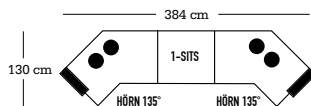

96 cm

ÖPPET AVSLUT HÖGER

107 cm

96 cm

PALL U-FORM

73 cm

69 cm

PALL REKTANGULÄR

130 cm

147 cm

HÖRN 90°

96 cm

100 cm

HÖRN 90°

96 cm

100 cm

## EXEMPEL PÅ KOMBINATIONER

● = Prydnadskuddar ingår enl. standard

HD = Hörmdel

Alla angivna mått är ca-mått. Avvikelser på några få cm kan förekomma.