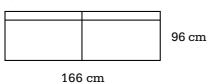

3-SITS MED ARMSTÖD

220 cm

2.5-SITS MED ARMSTÖD

190 cm

2-SITS MED ARMSTÖD

155 cm

FÅTÖLJ

90 cm

DIVAN

162 cm

3-SITS UTAN ARMSTÖD, 2 PLYMÅER

196 cm

3-SITS UTAN ARMSTÖD, 3 PLYMÅER

196 cm

2.5-SITS UTAN ARMSTÖD

166 cm

2-SITS UTAN ARMSTÖD

131 cm

1.5-SITS UTAN ARMSTÖD

98 cm

1-SITS UTAN ARMSTÖD

66 cm

ÖPPET AVSLUT VÄNSTER

107 cm

96 cm

ÖPPET AVSLUT HÖGER

107 cm

96 cm

PALL U-FORM

73 cm

69 cm

PALL REKTANGULÄR