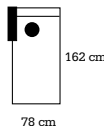

3-SITS MED ARMSTÖD

220 cm

2.5-SITS MED ARMSTÖD

190 cm

2-SITS MED ARMSTÖD

155 cm

FÅTÖLJ

90 cm

DIVAN

162 cm

3-SITS UTAN ARMSTÖD, 2 PLYMÅER

196 cm

3-SITS UTAN ARMSTÖD, 3 PLYMÅER

196 cm

2.5-SITS UTAN ARMSTÖD

166 cm

96 cm

ÖPPET AVSLUT HÖGER

107 cm

96 cm

PALL U-FORM

73 cm

69 cm

PALL REKTANGULÄR

73 cm

69 cm

DIVAN

66 cm

HÖRN 135°

130 cm

147 cm

HÖRN 135°