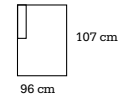

DIVAN

162 cm

3-SITS UTAN ARMSTÖD, 2 PLYMÅER

196 cm

3-SITS UTAN ARMSTÖD, 3 PLYMÅER

196 cm

2.5-SITS UTAN ARMSTÖD

166 cm

2-SITS UTAN ARMSTÖD

131 cm

1.5-SITS UTAN ARMSTÖD

98 cm

1-SITS UTAN ARMSTÖD

66 cm

ÖPPET AVSLUT VÄNSTER

107 cm

96 cm

ÖPPET AVSLUT HÖGER

107 cm

96 cm

PALL U-FORM

73 cm

69 cm

PALL REKTANGULÄR

73 cm

69 cm

DIVAN

66 cm

HÖRN 135°

130 cm

147 cm

HÖRN 135°