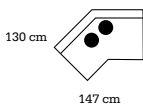

DIVAN

162 cm

3-SITS UTAN ARMSTÖD, 2 PLYMÅER

196 cm

3-SITS UTAN ARMSTÖD, 3 PLYMÅER

196 cm

2.5-SITS UTAN ARMSTÖD

166 cm

96 cm

ÖPPET AVSLUT HÖGER

107 cm

96 cm

PALL U-FORM

73 cm

69 cm

PALL REKTANGULÄR

73 cm

69 cm

DIVAN

66 cm

HÖRN 135°

130 cm

147 cm

HÖRN 135°

130 cm

147 cm

HÖRN 90°

96 cm

100 cm

HÖRN 90°

96 cm

100 cm